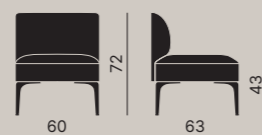

DE — Den Raum neu erfinden, verändern, verwandeln: Das ist möglich mit Key Join, dem Sofa mit vielfältigen Gestaltungsmöglichkeiten. Die Beine aus poliertem Aluminiumdruckguss, weiss, schwarz oder taubengrau lackiert, tragen einen Sitz, der mit niedriger oder hoher Rückenlehne angeboten wird. Erhältlich mit doppeltem USB-Anschluss, freistehendem Tisch und Ablageflächen in verschiedenen Größen, um verschiedenen Konfigurationen Leben einzuhauchen, die sich an kleine und große Wartebereiche anpassen lassen. Der Raum wird fließend, dynamisch und spielerisch. Das ist Key Join: Innenräume in all ihren Möglichkeiten zu erleben.

Key Join

Kastel

Key Join

IT — Elementi assemblati con braccioli
 EN — Assembled elements with arms
 FR — Éléments assemblés avec accoudoirs
 DE — Zusammengesetzte Elemente mit Armlehnen

IT — Elementi assemblati senza braccioli
 EN — Assembled elements without arms
 FR — Éléments assemblés sans accoudoirs
 DE — Zusammengesetzte Elemente ohne Armlehnen