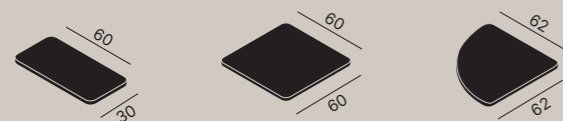

DE — Den Raum neu erfinden, verändern, verwandeln: Das ist möglich mit Key Join, dem Sofa mit vielfältigen Gestaltungsmöglichkeiten. Die Beine aus poliertem Aluminiumdruckguss, weiss, schwarz oder taubengrau lackiert, tragen einen Sitz, der mit niedriger oder hoher Rückenlehne angeboten wird. Erhältlich mit doppeltem USB-Anschluss, freistehendem Tisch und Ablageflächen in verschiedenen Größen, um verschiedenen Konfigurationen Leben einzuhauchen, die sich an kleine und große Wartebereiche anpassen lassen. Der Raum wird fließend, dynamisch und spielerisch. Das ist Key Join: Innenräume in all ihren Möglichkeiten zu erleben.

Key Join

Kastel

Key Join

IT — Elementi assemblati con braccioli
 EN — Assembled elements with arms
 FR — Éléments assemblés avec accoudoirs
 DE — Zusammengesetzte Elemente mit Armlehnen

IT — Elementi assemblati senza braccioli
 EN — Assembled elements without arms
 FR — Éléments assemblés sans accoudoirs
 DE — Zusammengesetzte Elemente ohne Armlehnen

IT — Elementi modulari da assemblare
 EN — Modular elements to be assembled
 FR — Éléments modulaires à assembler
 DE — Modulare Elemente zum Zusammensetzen

IT — Piani tavolo
 EN — Table tops
 FR — Plateaux de table
 DE — Tischplatte