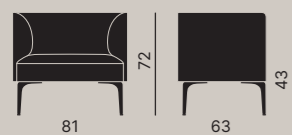

FR — Réinventer l'espace, le modifier, le transformer : c'est possible avec Key Join, le canapé qui peut être disposé dans une multitude de compositions. Les pieds en fonte d'aluminium poli ou époxy blanc, noir, tourterelle, supportent une assise disponible avec un dossier bas ou haut. Avec une double charge USB, une table indépendante et des plateaux de différentes tailles pour créer des variantes de configurations, adaptables aux petits et grands contextes d'attente. L'espace devient fluide, dynamique, ludique. C'est Key Join : les intérieurs à expérimenter dans toutes leurs possibilités.

DE — Den Raum neu erfinden, verändern, verwandeln: Das ist möglich mit Key Join, dem Sofa mit vielfältigen Gestaltungsmöglichkeiten. Die Beine aus poliertem Aluminiumdruckguss, weiss, schwarz oder taubengrau lackiert, tragen einen Sitz, der mit niedriger oder hoher Rückenlehne angeboten wird. Erhältlich mit doppeltem USB-Anschluss, freistehendem Tisch und Ablageflächen in verschiedenen Größen, um verschiedenen Konfigurationen Leben einzuhauchen, die sich an kleine und große Wartebereiche anpassen lassen. Der Raum wird fließend, dynamisch und spielerisch. Das ist Key Join: Innenräume in all ihren Möglichkeiten zu erleben.

Key Join

Kastel

Key Join

IT — Elementi assemblati con braccioli
 EN — Assembled elements with arms
 FR — Éléments assemblés avec accoudoirs
 DE — Zusammengesetzte Elemente mit Armlehnen

IT — Elementi assemblati senza braccioli
 EN — Assembled elements without arms
 FR — Éléments assemblés sans accoudoirs
 DE — Zusammengesetzte Elemente ohne Armlehnen

IT — Elementi modulari da assemblare
 EN — Modular elements to be assembled
 FR — Éléments modulaires à assembler
 DE — Modulare Elemente zum Zusammensetzen

IT — Piani tavolo
 EN — Table tops
 FR — Plateaux de table
 DE — Tischplatte