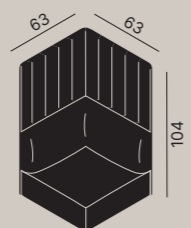

IT — Elementi modulari da assemblare
EN — Modular elements to be assembled
FR — Éléments modulaires à assembler
DE — Modulare Elemente zum Zusammensetzen