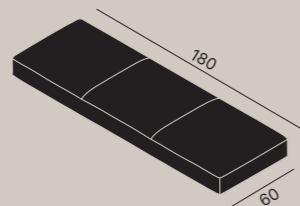

FR — Réinventer l'espace, le modifier, le transformer : c'est possible avec Key Join, le canapé qui peut être disposé dans une multitude de compositions. Les pieds en fonte d'aluminium poli ou époxy blanc, noir, tourterelle, supportent une assise disponible avec un dossier bas ou haut. Avec une double charge USB, une table indépendante et des plateaux de différentes tailles pour créer des variantes de configurations, adaptables aux petits et grands contextes d'attente. L'espace devient fluide, dynamique, ludique. C'est Key Join : les intérieurs à expérimenter dans toutes leurs possibilités.

DE — Den Raum neu erfinden, verändern, verwandeln: Das ist möglich mit Key Join, dem Sofa mit vielfältigen Gestaltungsmöglichkeiten. Die Beine aus poliertem Aluminiumdruckguss, weiss, schwarz oder taubengrau lackiert, tragen einen Sitz, der mit niedriger oder hoher Rückenlehne angeboten wird. Erhältlich mit doppeltem USB-Anschluss, freistehendem Tisch und Ablageflächen in verschiedenen Größen, um verschiedenen Konfigurationen Leben einzuhauchen, die sich an kleine und große Wartebereiche anpassen lassen. Der Raum wird fließend, dynamisch und spielerisch. Das ist Key Join: Innenräume in all ihren Möglichkeiten zu erleben.

Key Join

Kastel

Key Join

IT — Elementi assemblati con braccioli
 EN — Assembled elements with arms
 FR — Éléments assemblés avec accoudoirs
 DE — Zusammengesetzte Elemente mit Armlehnen

IT — Elementi assemblati senza braccioli
 EN — Assembled elements without arms
 FR — Éléments assemblés sans accoudoirs
 DE — Zusammengesetzte Elemente ohne Armlehnen

IT — Elementi modulari da assemblare
 EN — Modular elements to be assembled
 FR — Éléments modulaires à assembler
 DE — Modulare Elemente zum Zusammensetzen

IT — Piani tavolo
 EN — Table tops
 FR — Plateaux de table
 DE — Tischplatte