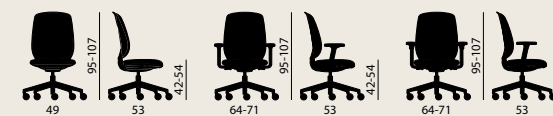

KEY SMART

KEY SMART

POLTRONE OPERATIVE / TASK CHAIRS / SIÈGES OPERATIFS / BÜROSTÜHLE

Schienale Polipropilene / Polypropylene backrest

Schienale imbottito / Padded backrest

Schienale imbottito con appoggio lombare / Padded backrest with lumbar support

KEY SMART ADVANCED

POLTRONE OPERATIVE / TASK CHAIRS / SIÈGES OPERATIFS / BÜROSTÜHLE

Schienale Polipropilene / Polypropylene backrest

Schienale imbottito / Padded backrest

Schienale imbottito con appoggio lombare / Padded backrest with lumbar support