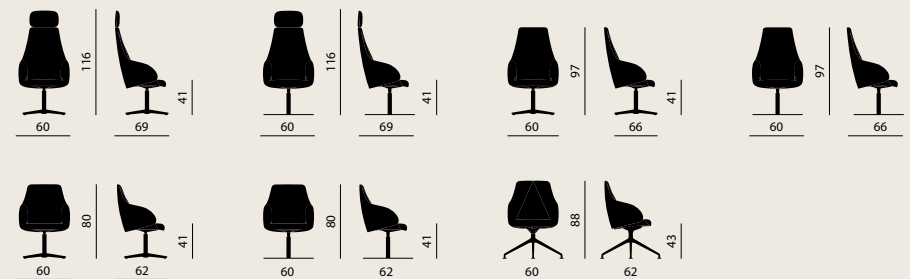

RIUNIONE ATTESA / WAITING AND COLLABORATIVE AREAS / SIÈGES ATTENTE-RÉUNION / POLSTERGRUPPEN

A richiesta/by request
Omologazione al fuoco Classe 1IM con tessuto Palnet cat. A