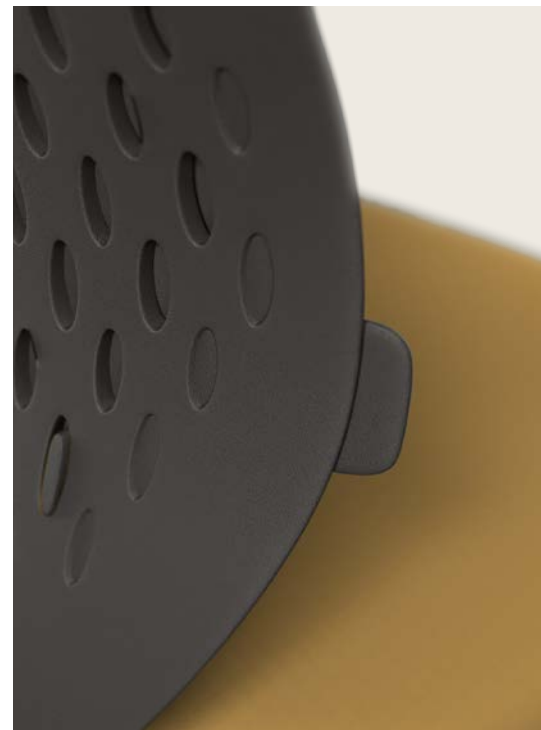

KEY SMART ADVANCED