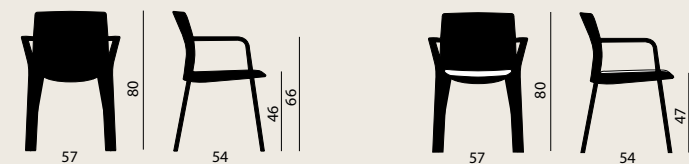

A richiesta/by request
Omologazione al fuoco Classe 1IM (con sedile rivestito)
Omologazione al fuoco Classe 1 (in polipropilene)

Normativa europea
EN 16139 livello 1
TEST UV